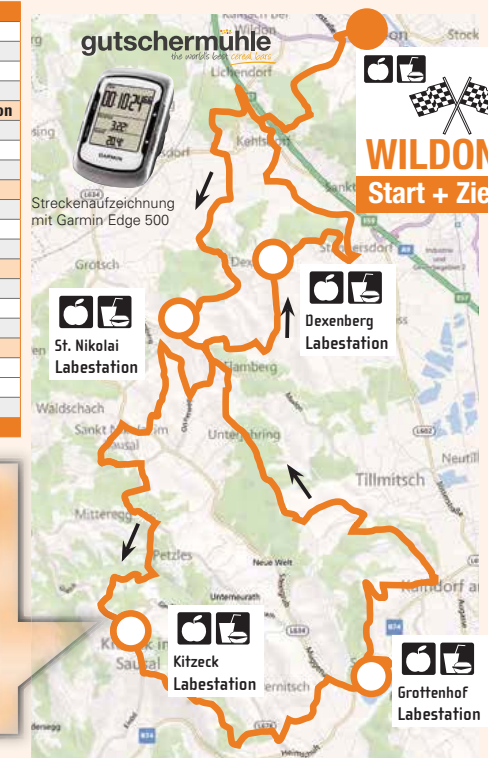

Auch Kastner & Öhler-Vorstand
Mag. Thomas Böck ist wieder dabei!

MTB STRECKE E

60 km · 1499 Höhenmeter

powered by:

giga sport

WO DER SPORT DIE NR. 1 IST

Start Wildon Badese
Schloß Schwarzenegg
Schönberg
Dexenberg
Flamberg
St.Nikolai/Sausal - Labestation
Petzles
Mitteregg
Steinriegel
Kitzeck - Labestation
Heimschuh
Silberberg
Kogelberg
Grottenhof - Labestation
Altenberg
Flamberg
Schirka
Dexenberg - Labestation
Göttling
Kehlsdorf
Schloß Schwarzenegg
Ziel Wildon Badese

Charakteristik:

- Für alle „Marathonisten“ unter den Bikern.
- Auch technisch anspruchsvoll!
- Highlight: die Weinbauschule Silberberg.

... created by BC Stoahupfa, der Südsteirische MTB Club

POXRUCKER SISTERS & BAND
„DRAH DI - TOUR“
SAMSTAG, 13. AUGUST 2016 | 20:00 UHR

Grottenhof
NATURPARKZENTRUM
LEIBITZKARAWANEN

23. JULI 2016 | 21:00 UHR
ORF STEIERMARK
KLANGWOLKE

9. SEPTEMBER 2016 | 20:00 UHR
HERBERT PIXNER
PROJEKT

17. SEPTEMBER 2016 | 19:00 UHR
MIKE SUPANCIC

24. & 25. SEPTEMBER 2016
STADT/LAND/
FAMILIENFEST